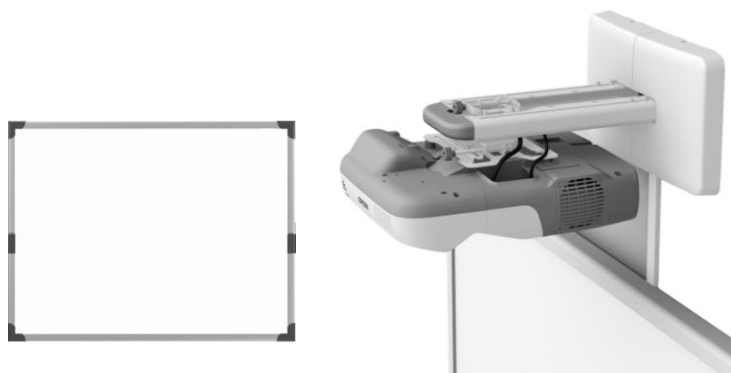

❖ ULTRA BLISKA PROJEKCJA

Cena: 9 999 zł brutto*

- tablica VxBoard –Touch 78" + projektor Epson EB-440W + uchwyt ścienny
- tablica VxBoard –DualPen 78" + projektor Epson EB-440W + uchwyt ścienny

Cena: 9 499 zł brutto*

- tablica VxBoard –DualPen 71" + projektor Epson EB-440W + uchwyt ścienny

Cena: 10 499 zł brutto*

- tablica VxBoard –Trace 78" (dotykowa) + projektor Epson EB-440W + uchwyt ścienny
- tablica VxBoard –Trace 78" (elektromagnetyczna) + projektor Epson EB-440W + uchwyt ścienny

*Cena zawiera montaż, transport i obowiązuje przy zakupie dowolnej ilości tablic !